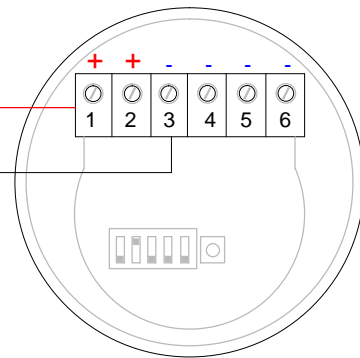

# 32 TONE SELECTABLE ELECTRONIC SOUNDER CONNECTION CABLAGGIO SIRENA ELETTRONICA A 32 TONI SELEZIONABILI

IT

- collegare la schermatura a terra in un solo punto (in centrale)
- la schermatura deve essere continua su tutto il cavo
- i conduttori devono essere isolati dalla schermatura

EN

- connect the shielding to the ground at one point only (at the control panel)
- the shielding must be continuous on the entire cable
- the conductors must be isolated from the shielding

CONNECTOR on CARD TD571  
CONNETTORE su SCHEDA TD571

da dispositivi su loop  
from other devices on loop

twisted and shielded cable with two wires  
cavo twistato e schermato a due conduttori  
LSZH GR4 EN50200 CEI20-36/20-37

mod. FD5405

vista frontale - front view - mod. FD5405

Distanze con sensori, moduli I/O o pulsanti (max 240 per loop)

- 1250 mt. 2x0,5 mmq
- 1850 mt. 2x0,75 mmq
- 2500 mt. 2x1 mmq
- 3500 mt. 2x1,5 mmq
- 5000 mt. 2x2,5 mmq

Per sirene indirizzate o ricevitori via radio la distanza viene dimensionata in funzione del numero di dispositivi.