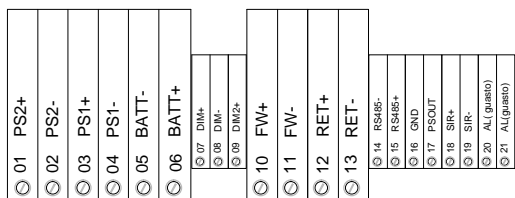

CONNECTOR on CARD TD571
CONNETTORE su SCHEDA TD571

da dispositivi su loop
from other devices on loop

twisted and shielded cable with two wires
cavo twistato e schermato a due conduttori
LSZH GR4 EN50200 CEI20-36/20-37

mod. FD5405