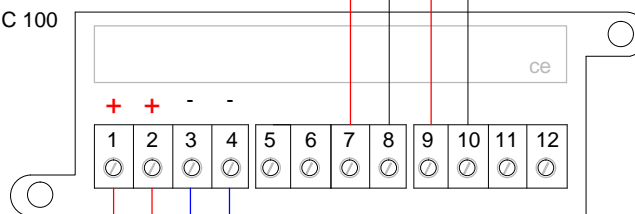

da dispositivi su loop  
from other devices on loop

twisted and shielded cable with two wires  
cavo twistato e schermato a due conduttori  
LSZH GR4 EN50200 CEI20-36/20-37

mod. FD5405

vista frontale - front view - mod. FD5405

24Vcc  
gnd

Alimentazione da centrale  
o da Alim supplementare

mod.FDVMC 100

**FIRE - Power supply lines**  
Power cable type: 24 Vdc shielded  
Power supply cable chart: 27,6 Vcc  
Maximum voltage drop: 4 Vcc  
with 1A current  
- 1 mmq (34 ohm/Km) Max lenght: 117,6 Mt  
- 1,5 mmq (22,5 ohm/Km) Max lenght: 177,7 Mt  
- 2,5 mmq (14 ohm/Km) Max lenght: 285,7 Mt

Loop +  
Loop -

Distances with detectors, modules I/O or call points (max 240 for loop)

- 1250 mt. 2x0,5 mmq
- 1850 mt. 2x0,75 mmq
- 2500 mt. 2x1 mmq
- 3500 mt. 2x1,5 mmq
- 5000 mt. 2x2,5 mmq

For addressable sounder or wireless receivers the distance depends on the quantity of devices.

Distanze con sensori, moduli I/O o pulsanti (max 240 per loop)

- 1250 mt. 2x0,5 mmq
- 1850 mt. 2x0,75 mmq
- 2500 mt. 2x1 mmq
- 3500 mt. 2x1,5 mmq
- 5000 mt. 2x2,5 mmq

Per sirene indirizzate o ricevitori via radio la distanza viene dimensionata in funzione del numero di dispositivi.